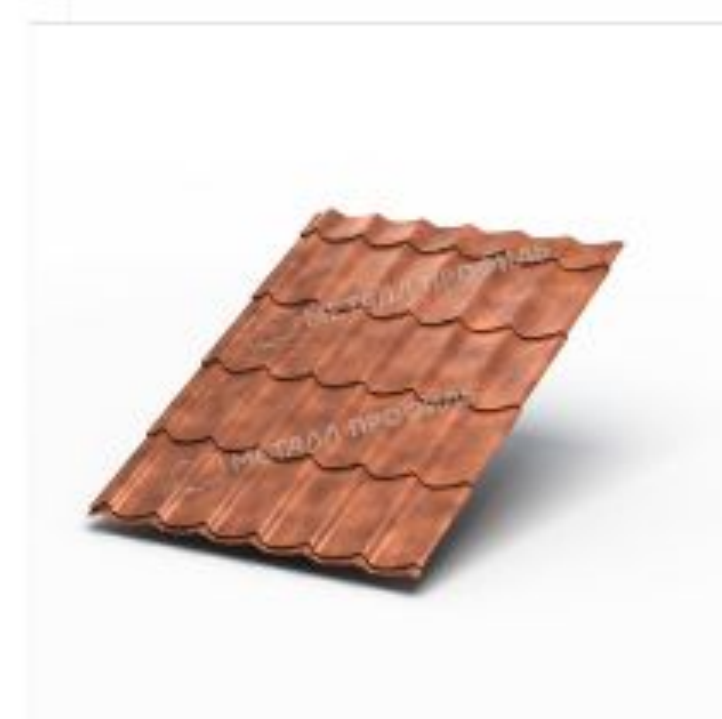

Металлочерепица МП Ламонтерра
Cloudy (КЛМА-02-Anticato-0.5)
Монтеррей 1,100 раб (1,190 общ)

40+

на нашем сайте
с ценами